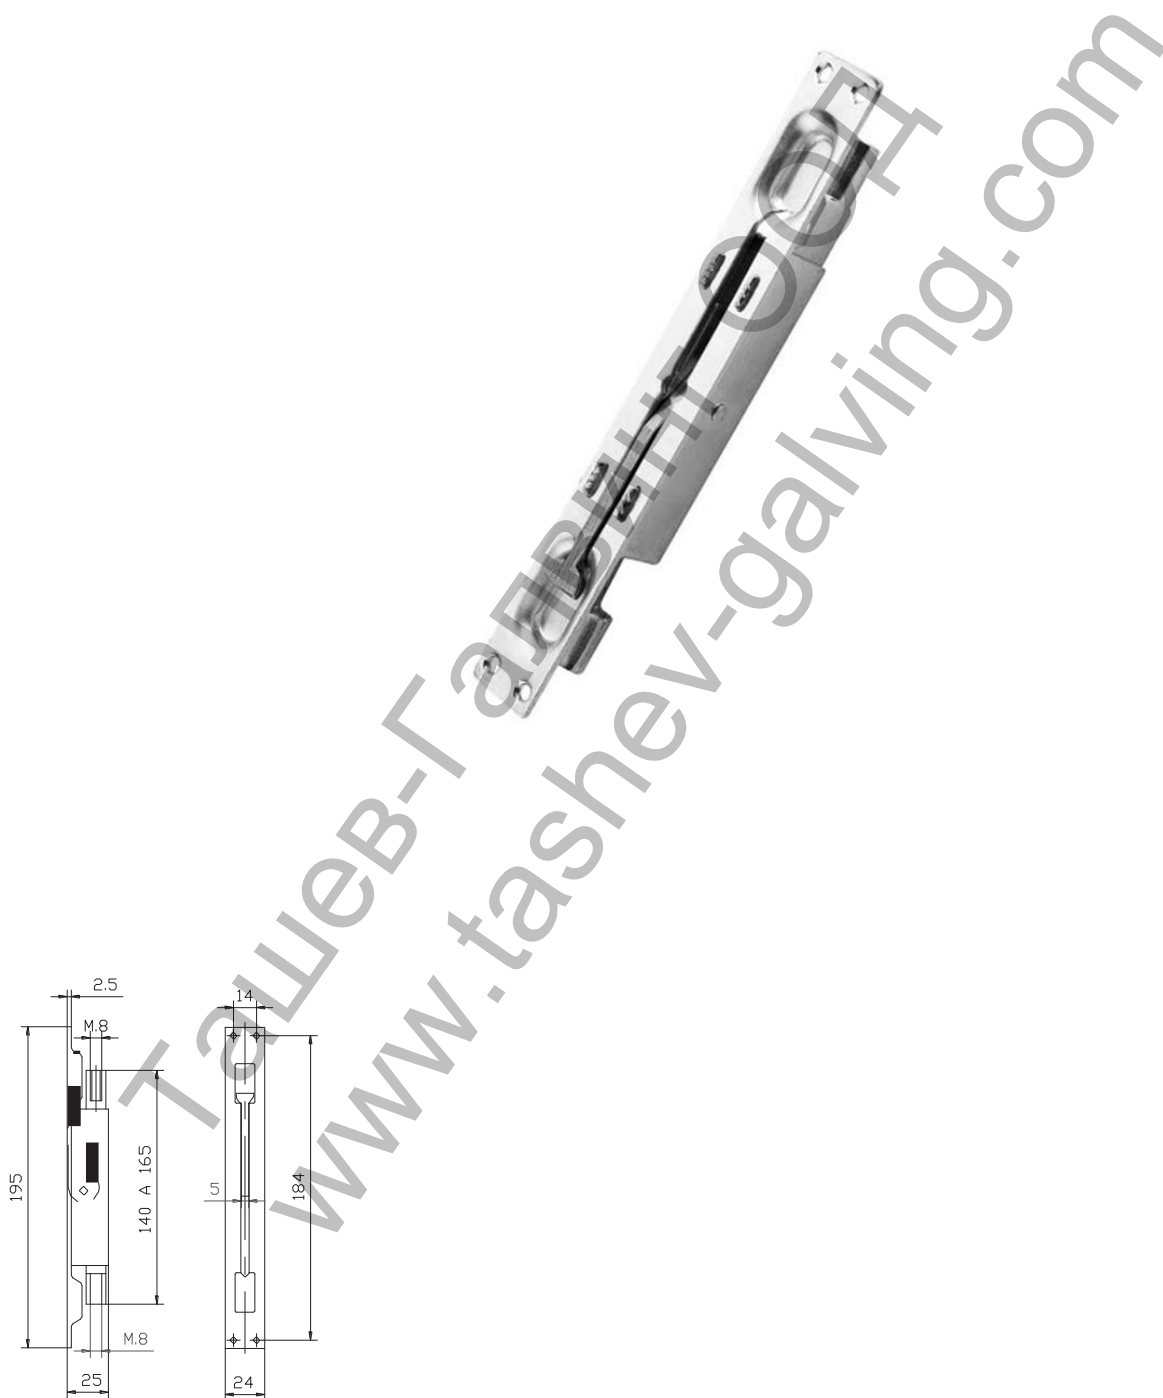

Сюрме Estebro® за летящи врати двустранно 195x24x25 мм, Double Action

Designation: Basic flush bolt

Family: Flush bolts

Material: E235 C steel

Finish: Zinc-plated

Description: Component which is installed on the swing doors to avoid its opening. The rod is fitted in the door's profile and the flush bolt is fixed on the plate with screws or rivets. When the lever is activated, the rod is displaced acting as an anchorage and locking the door.

Продукт: [Сюрме Estebro® за летящи врати двустранно 195x24x25 мм, Double Action](#)

Категория: [Сюрмета и резета](#)

Бранд: [Estebro®](#)

Категория бранд: [Сюрме Estebro®](#)

Ташев-Галвинг ООД
www.tashev-galving.com